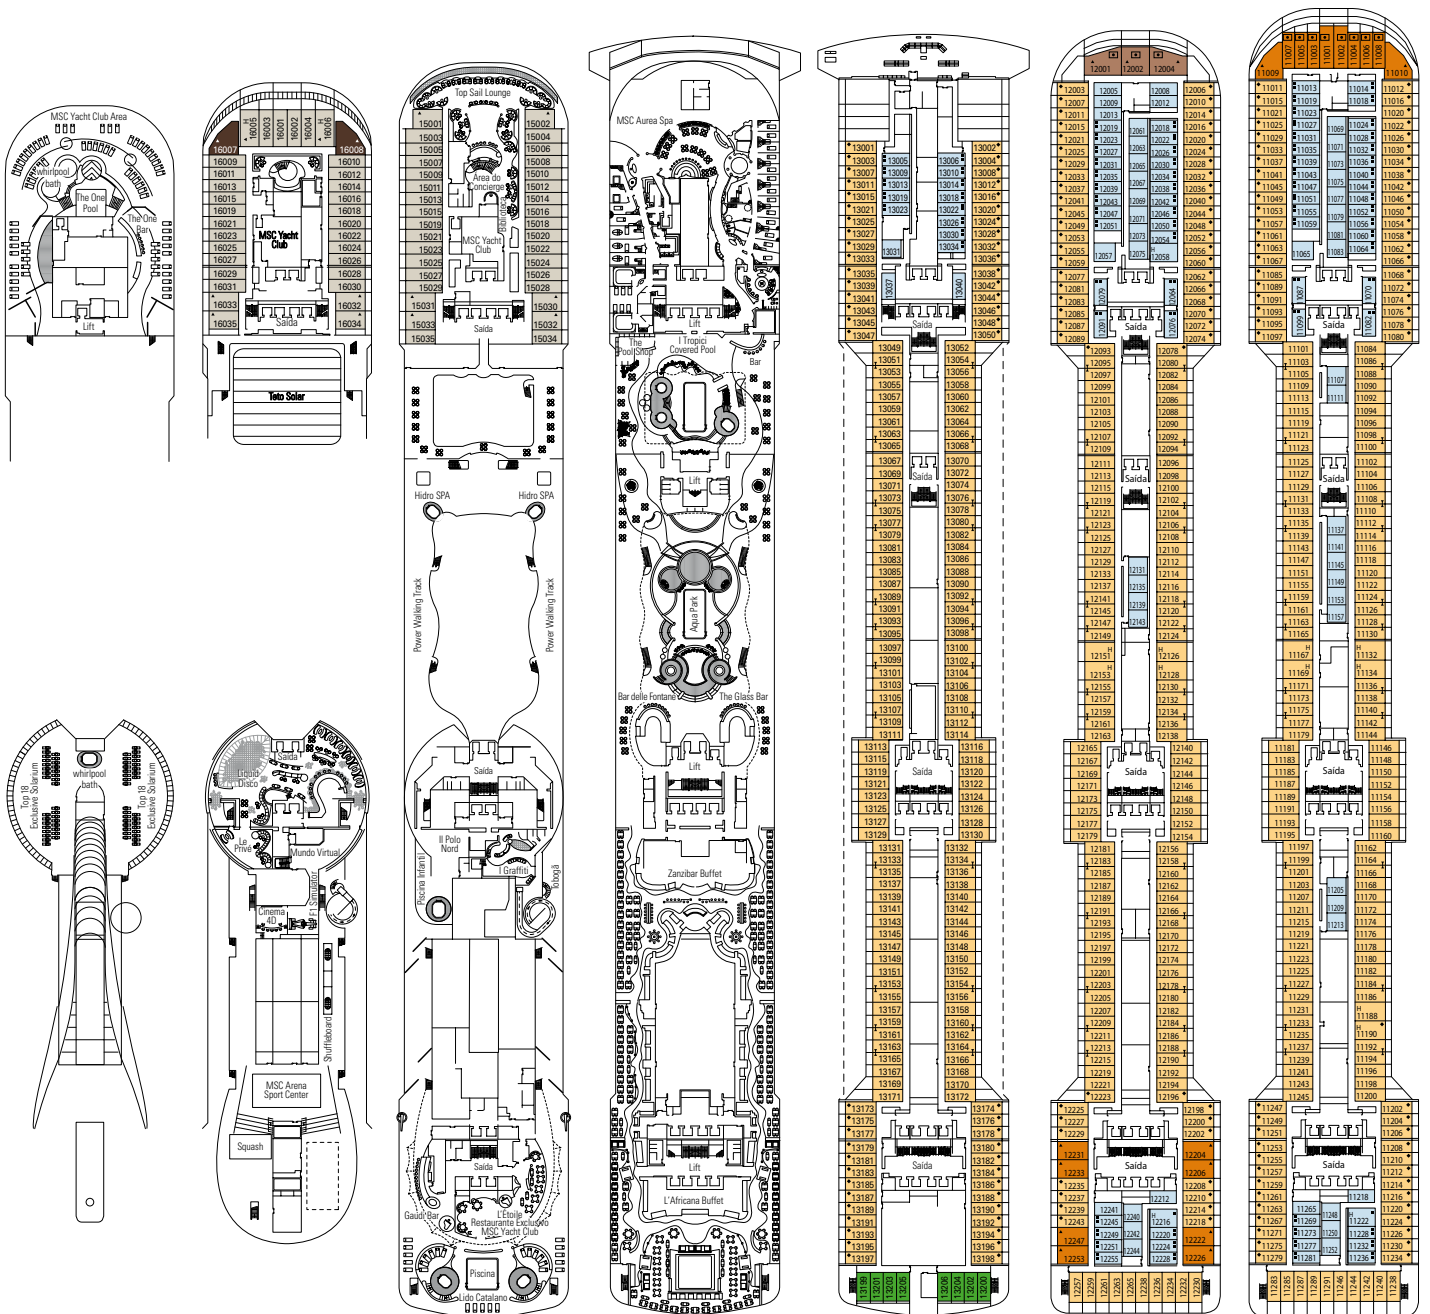

PLANTA DO NAVIO & ACOMODAÇÕES

- Sun Deck 18º andar
- Aurora 16º andar
- Splendido 15º andar
- Miraggio 14º andar
- Arcobaleno 13º andar
- Incanto 12º andar
- Meraviglia 11º andar
- Sogno 10º andar
- Radioso 9º andar
- Favola 8º andar
- Sublime 7º andar
- Magnifico 6º andar
- Fantasia 5º andar
- Magico 4º andar

Solário 18º andar

18º ANDAR
SUN DECK

16º ANDAR
AURORA

15º ANDAR
SPLENDIDO

14º ANDAR
MIRAGGIO

13º ANDAR
ARCOBALENO

12º ANDAR
INCANTO

11º ANDAR
MERAVIGLIA