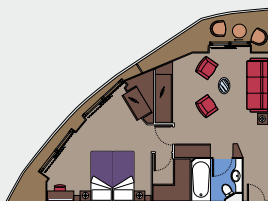

Suítes com varanda ou janela vedada panorâmica (de ≈ 21 a 47 m^2)

2 camas de solteiro que podem ser convertidas em camas de casal (mediante solicitação)

Ar-condicionado, closet, banheiro com banheira, TV interativa, telefone, conexão com a internet (custo adicional), minibar e cofre

Esse tipo de acomodação está disponível somente na experiência Aurea