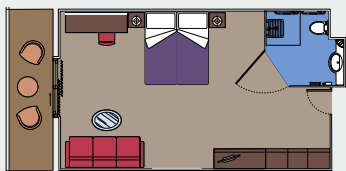

Suítes Deluxe ($\approx 39 \text{ m}^2$)

2 camas de solteiro que podem ser convertidas em camas de casal (mediante solicitação)

Ar-condicionado, closet, banheiro com banheira, TV interativa, telefone, conexão com a internet (custo adicional), minibar e cofre

Esse tipo de acomodação está disponível somente na experiência MSC Yacht Club