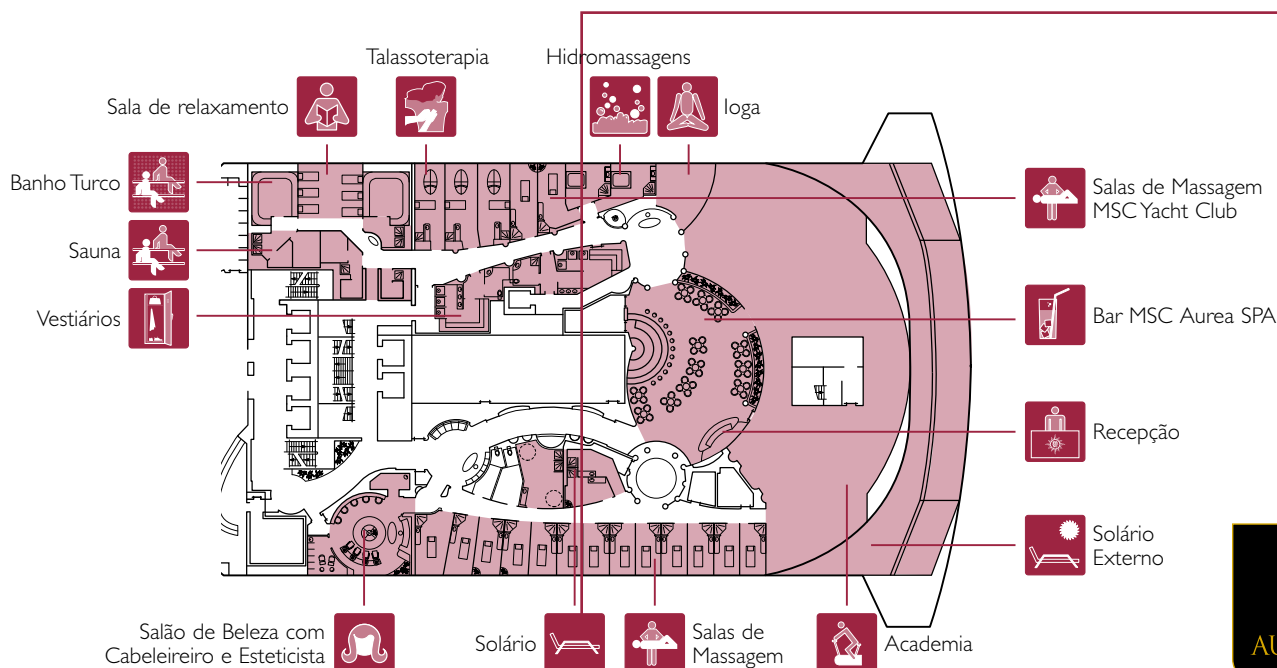

ENTRETENIMENTO, SPA & ESPORTES

ENTRETENIMENTO PARA CRIANÇAS E ADOLESCENTES	Lugares sentados	Utilização	Área (m²)	Andar
4D CINEMA	10	Cinema 4D	45	Aurora 16º andar
F1 SIMULATOR	1	Simulador virtual de Fórmula 1	40	Aurora 16º andar
I GRAFFITI	31	Discoteca para adolescentes	110	Splendido 15º andar
IL POLO NORD	-	Área Infantill e piscina	195	Splendido 15º andar
LA CAMELLA	-	Loja de balas e doces	30	Magnifico 6º andar
LED WALL	-	Jogos e projeção de vídeo	-	Miraggio 14º andar
TOBOGÃ	-	Tobogã aquático para adolescentes	-	Splendido 15º andar
VIRTUAL WORLD	10	Videogames	80	Aurora 16º andar

SPA & RELAX	Lugares sentados	Utilização	Área (m²)	Andar
MSC AUREA SPA	48 (recepção)	Salão de estética, salão de beleza, centro de fitness e bar	1.700	Miraggio 14º andar
SOLÁRIO	-	Solário e hidromassagem (não são permitidas crianças)	845	Sun Deck 18º andar

ATIVIDADES ESPORTIVAS	Lugares sentados	Utilização	Área (m²)	Andar
MSC ARENA	120	Basquete, tênis, futebol e vôlei	290	Aurora 16º andar
PISTA DE POWER WALKING	-	Power walking track com 235 m	1.140	Splendido 15º andar
SHUFFLEBOARD	-	Shuffleboard	118	Aurora 16º andar
SQUASH	-	Squash	35	Aurora 16º andar

PISCINAS	Lugares sentados	Utilização	Área (m²)	Andar
AQUA PARK	-	Piscina principal com 150 fontes e jatos de água	2.091	Miraggio 14º andar
I TROPICI	-	Piscina com teto retrátil e bar	820	Miraggio 14º andar
LIDO CATALANO	-	Piscina na proa	320	Splendido 15º andar