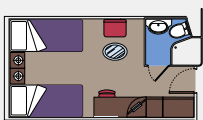

INSTALAÇÕES PARA PESSOAS COM NECESSIDADES ESPECIAIS

Categorias disponíveis	Cats. 2, 3, 4, 6, 7, 8, 9, 10, YC1	O banheiro dispõe de corrimãos para pessoas com necessidades especiais?	Sim
Largura da porta da cabine	88,5 cm (81,5 cm cabine YC1)	Há cadeiras de rodas disponíveis a bordo?	Em número limitado, mediante solicitação
Largura da porta do banheiro	90 cm	Todos os andares/áreas públicas são acessíveis?	Sim
Dimensão da cabine	De $\approx 24 \text{ m}^2$ a $\approx 39 \text{ m}^2$	Todas as lanchas são acessíveis por cadeiras de rodas?	Não*
Dimensão do banheiro	3,5 m²	Os elevadores têm indicadores de andar?	Visual, áudio e braile
Existe um assento retrátil na ducha?	Sim	Os hóspedes com deficiência visual podem fazer um cruzeiro?	Apenas com acompanhante
Altura do assento em relação ao chão	44 cm		

*Em caso de emergência, o staff especializado ajudará os hóspedes com necessidades especiais a embarcar nos botes salva-vidas.

2 suítes para pessoas com necessidades especiais

Suítes Deluxe ($\approx 39 \text{ m}^2$)

2 camas de solteiro que podem ser convertidas em camas de casal (mediante solicitação)

Ar-condicionado, closet, banheiro com banheira, TV interativa, telefone, conexão com a internet (custo adicional), minibar e cofre

Esse tipo de acomodação está disponível somente na experiência MSC Yacht Club

28 suítes

Suítes com varanda ou janela vedada panorâmica (de ≈ 21 a 47 m^2)

2 camas de solteiro que podem ser convertidas em camas de casal (mediante solicitação)

Ar-condicionado, closet, banheiro com banheira, TV interativa, telefone, conexão com a internet (custo adicional), minibar e cofre

Esse tipo de acomodação está disponível somente na experiência Aurea

283 cabines internas

Cabines Internas ($\approx 16 \text{ m}^2$)