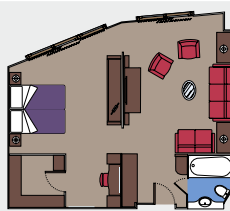

Esse tipo de acomodação está disponível somente na experiência MSC Yacht Club

3 suítes executivas e familiares

Suítes Executivas e Familiares com janela selada panorâmica (de 45 m² a ≈53 m²)

2 camas de solteiro que podem ser convertidas em camas de casal (mediante solicitação)

Ar-condicionado, closet, banheiro com banheira, TV interativa, telefone, conexão com a internet (custo adicional), minibar e cofre

Esse tipo de acomodação está disponível somente na experiência MSC Yacht Club