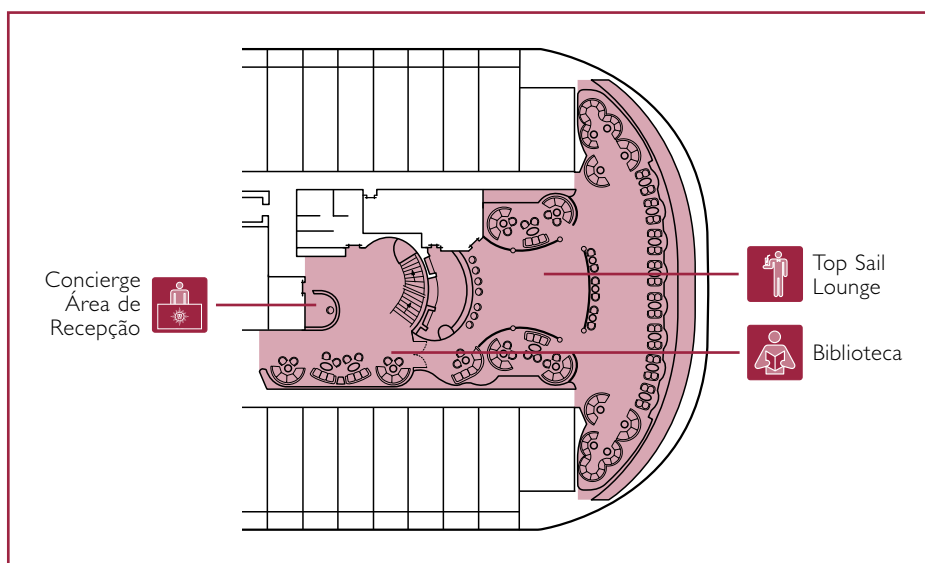

11 cabines internas ($\approx 24 \text{ m}^2$)

2 camas de solteiro que não podem ser convertidas em camas de casal
Ar-condicionado, closet, banheiro com banheira, televisão interativa, telefone, conexão de internet (custo adicional), Wi-Fi, minibar e cofre

Este tipo de acomodação está disponível nas cabines com varanda e cabines internas, nas experiências Bella ou Fantastica, e nas cabines externas com vista para o mar na experiência Bella

TOP SAIL LOUNGE

MSC YACHT CLUB	Lugares sentados	Serviços exclusivos	Área (m ²)	Andar
CONCIERGE	24	Recepção com serviço de concierge 24 horas	113	Splendido 15º andar
L'ÉTOILE	136	Restaurante	218	Splendido 15º andar
LE PRIVÉ	22	Área privada na discoteca	85	Aurora 16º andar
BIBLIOTECA	8	Biblioteca na Concierge área	39	Splendido 15º andar
MSC AUREA SPA	-	Acesso direto com elevadores privativos e 2 salas de massagens privativas	47	Miraggio 14º andar
SUÍTE COM SERVIÇO DE MORDOMO	71	Serviço de mordomo 24 horas	de ≈26 a ≈53	12º, 15º e 16º andares
THE ONE BAR	-	Bar e buffet	1.177	Sun Deck 18º andar
THE ONE POOL	-	Piscina, 2 hidromassagens e solário		
TOP SAIL LOUNGE	141	Lounge panorâmico com vista para a frente do navio e bar com vista para o mar	297	Splendido 15º andar