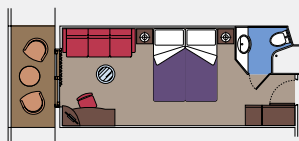

TIPOS DE CABINE

2 suítes Royal

Suítes Royal (≈52 m²)

2 camas de solteiro que podem ser convertidas em camas de casal (mediante solicitação)

Ar-condicionado, closet, banheiro com banheira, TV interativa, telefone, conexão com a internet (custo adicional), minibar e cofre

Esse tipo de acomodação está disponível somente na experiência MSC Yacht Club

3 suítes executivas e familiares

Suítes Executivas e Familiares com janela selada panorâmica (de 45 m² a ≈53 m²)

2 camas de solteiro que podem ser convertidas em camas de casal (mediante solicitação)

Ar-condicionado, closet, banheiro com banheira, TV interativa, telefone, conexão com a internet (custo adicional), minibar e cofre

Esse tipo de acomodação está disponível somente na experiência MSC Yacht Club

64 suítes Deluxe

Suítes Deluxe (de ≈26 m² a ≈32 m²)

2 camas de solteiro que podem ser convertidas em camas de casal (mediante solicitação)

Ar-condicionado, closet, banheiro com banheira, TV interativa, telefone, conexão com a internet (custo adicional), minibar e cofre

Esse tipo de acomodação está disponível somente na experiência MSC Yacht Club

8 suítes com varanda

Suítes com varanda (≈32 m²)

2 camas de solteiro que podem ser convertidas em camas de casal (mediante solicitação)

Ar-condicionado, closet, banheiro com banheira, TV interativa, telefone, conexão com a internet (custo adicional), minibar e cofre

• Algumas cabines com vistas obstruídas

Esse tipo de acomodação está disponível somente

1.115 cabines externas com varanda*

Suítes com varanda (de ≈22 m² a ≈26 m²)

2 camas de solteiro que podem ser convertidas em camas de casal (mediante solicitação)

Ar-condicionado, armário, banheiro com ducha, TV interativa, telefone, conexão com a internet (custo adicional), minibar e cofre